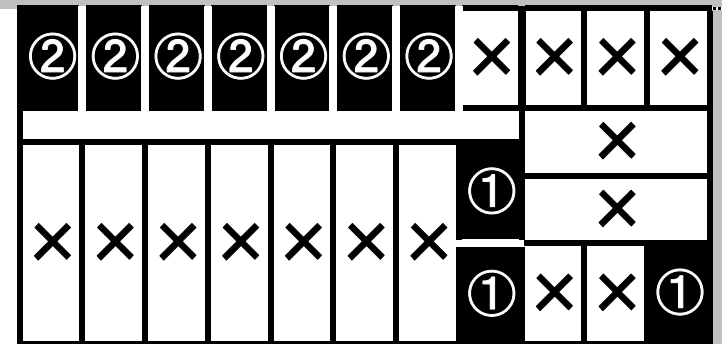

①愛泉葬祭専用駐車場：3台

②22番商店会お客様駐車場：7台

車道