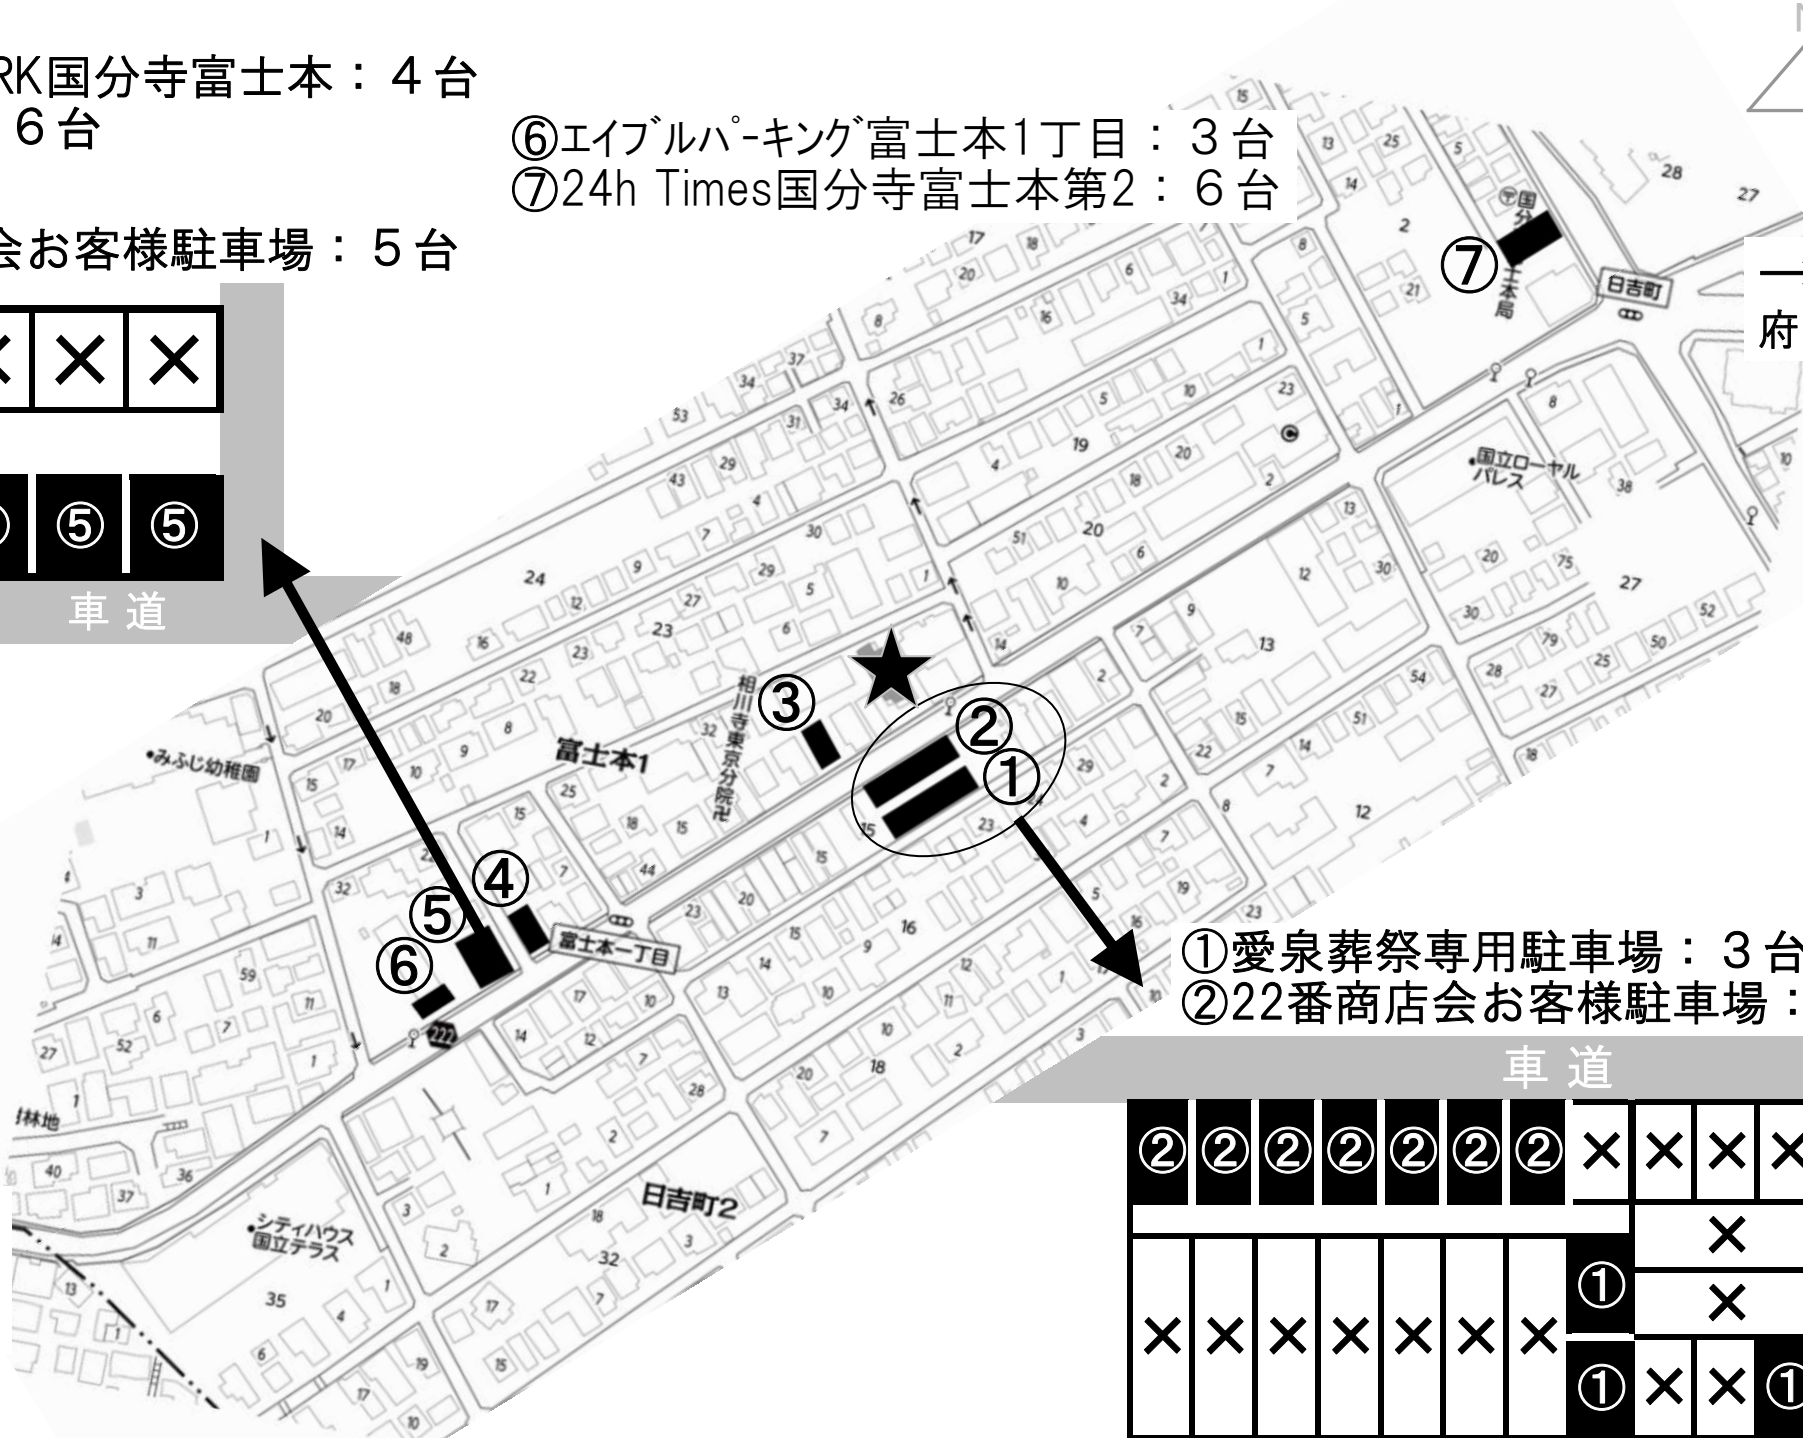

近隣駐車場ののご案内

★印:ふれあい市民斎場

→ 府中街道

③DAICHI PARK国分寺富士本：4台

④SANパーク：6台

⑤22番商店会お客様駐車場：5台

⑥エイブルパーク富士本1丁目：3台

⑦24h Times国分寺富士本第2：6台

車道

①愛泉葬祭専用駐車場：3台

②22番商店会お客様駐車場：7台

車道

場内砂利道

← 国立駅北口